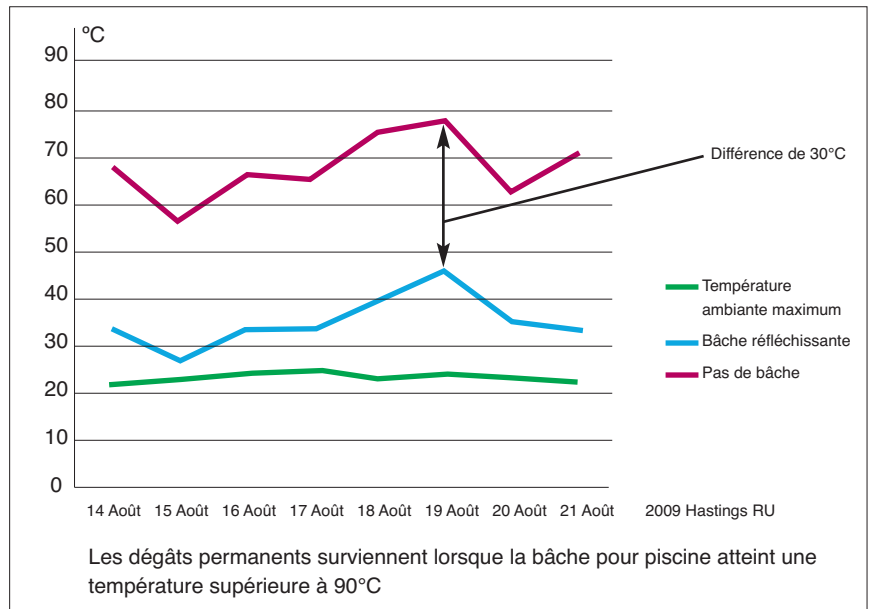

Bâche de rangement réfléchissante

Vous pouvez protéger votre investissement dans une bâche pour piscine grâce à une bâche de rangement réfléchissante unique.

Cette bâche de rangement innovante reflète la chaleur solaire. Cette bâche fait appel à la technologie éprouvée de la bâche pour piscine CoolGuard servant à maintenir l'eau de piscine à température fraîche.

La bâche de rangement réfléchissante a une surface externe bleue qui reflète la chaleur du soleil et une surface interne noire qui empêche la lumière de pénétrer et d'atteindre la bâche pour piscine. C'est cette combinaison unique qui permet de réduire la température de la bâche une fois rangée de plus de 30°C.

Lorsqu'une bâche solaire pour piscine n'est pas utilisée, elle est généralement rangée sur un enrouleur ou pliée à proximité de la piscine. Les

N'hésitez pas à nous contacter dès aujourd'hui pour recevoir un échantillon gratuit, des renseignements techniques et notre liste de prix

bâches à bulles rangées sans protection et exposées aux rayons directs du soleil subiront des dégâts permanents. Cela peut être évité grâce à la bâche de rangement réfléchissante.

Des tests scientifiques indépendants ont été réalisés au Royaume-Uni au cours de l'été 2009. Les résultats ont révélé qu'une bâche à bulles sur enrouleur exposée aux rayons directs du soleil pouvait atteindre jusqu'à 77°C, voire plus dans les pays chauds. Le graphique montre que la bâche de rangement réfléchissante peut permettre de réduire la température de la bâche de plus de 30°C.

La bâche de rangement réfléchissante de Plastipack est disponible en largeurs 1m et 2m sur 100m de longueur. Une largeur d'1m convient pour les bâches pour piscines d'une longueur maximum de 15m.

La bâche peut facilement être attachée sur une bâche pour piscine enroulée à l'aide des sangles qui peuvent être achetées séparément.

N'hésitez pas à contacter Pauline Ralph pour obtenir de plus amples informations sur tous nos produits

Tel: +44 (0) 1424 851659 • Fax: +44 (0) 1424 853909
Email: info@plastipack.co.uk

PLASTIPACK LIMITED

Wainwright House, Wainwright Close, Churchfields Industrial Estate, St Leonards-on-Sea, East Sussex, TN38 9PP, UK

www.plastipack.co.uk

Les matériaux EnergyGuard, CoolGuard, Sol+Guard et VapourGuard sont fabriqués par Plastipack Limited.

Les illustrations accompagnées de © sont protégées par les droits d'auteur de Plastipack Limited.

Demandes de brevets déposées pour EnergyGuard No. 0820440.6, CoolGuard No. 0820437.2 et Sol+Guard No. 0820435.6