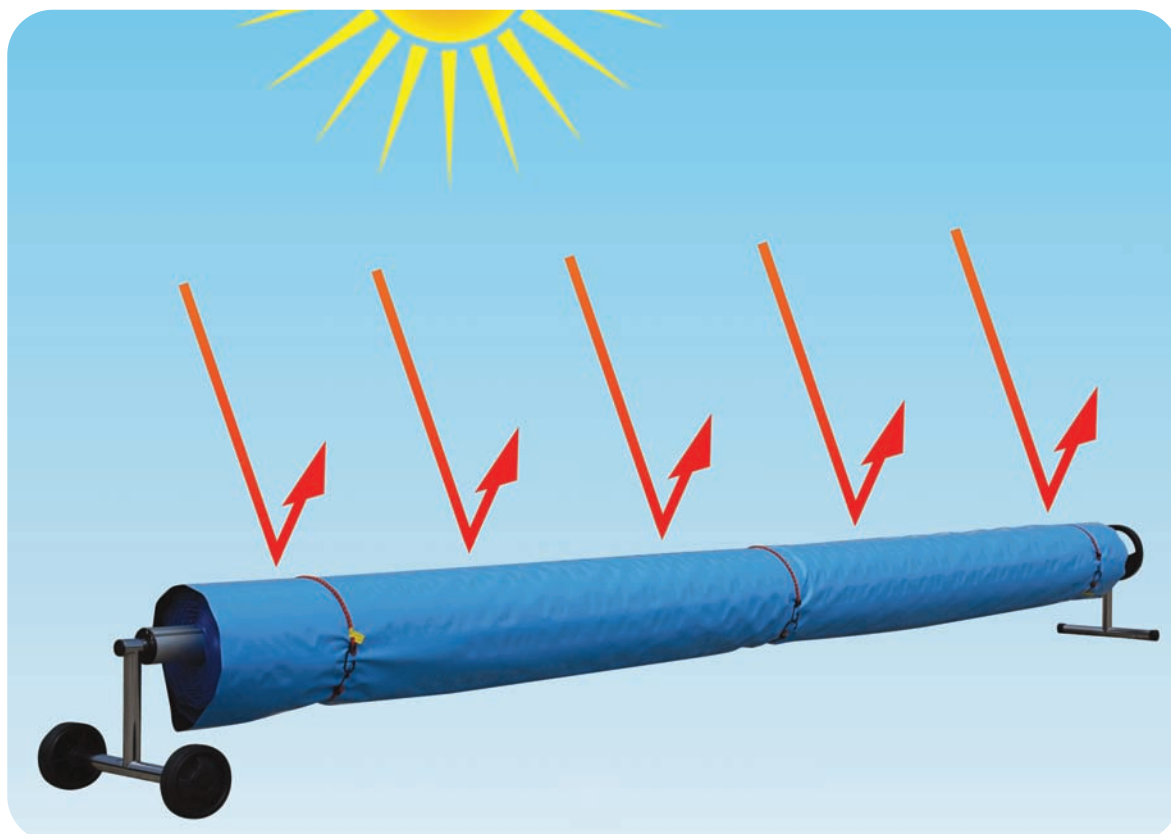

Bâche de rangement réfléchissante

- Protège votre bâche pour piscine des rayonnements solaires
- Réduit la température de la bâche une fois rangée de plus de 30°C
- Prolonge la durée de vie de votre bâche pour piscine
- Disponible en largeurs 1m et 2m sur 100m de longueur

Cette bâche de rangement innovante reflète la chaleur solaire. Cette bâche fait appel à la technologie éprouvée de la bâche pour piscine CoolGuard servant à maintenir l'eau de piscine à température fraîche.

La bâche de rangement réfléchissante a une surface externe bleue qui reflète la chaleur du soleil et une surface interne noire qui empêche la lumière de pénétrer et d'atteindre la bâche pour piscine. C'est cette combinaison unique qui permet de réduire la température de la bâche une fois rangée de plus de 30°C.

Lorsqu'une bâche solaire pour piscine n'est pas utilisée, elle est généralement rangée sur un enrouleur ou pliée à proximité de la piscine. Les

N'hésitez pas à nous contacter dès aujourd'hui pour recevoir un échantillon gratuit, des renseignements techniques et notre liste de prix